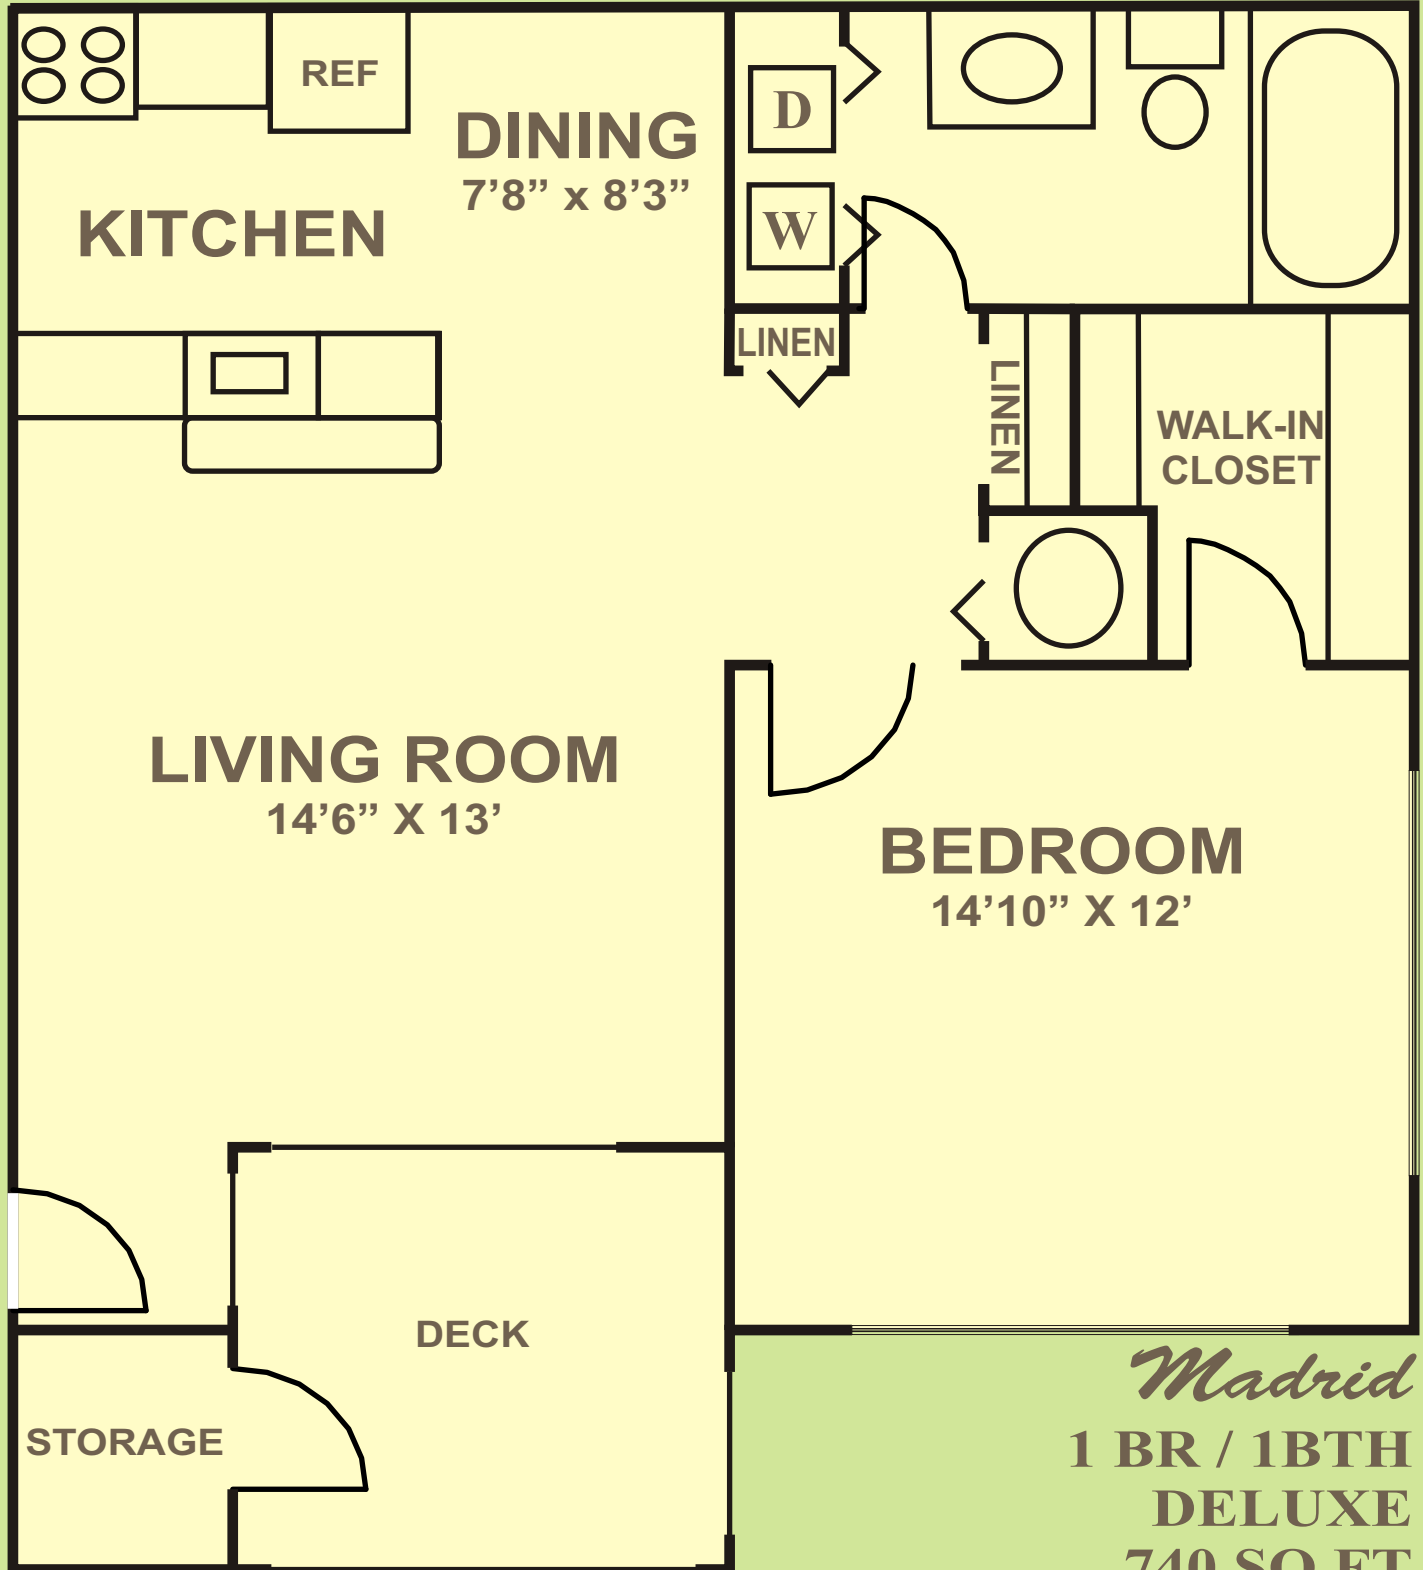

PALENCIA APARTMENTS

3450 Palencia Drive, Tampa, FL 33618

Phone: (813) 968-3366

Web: www.palenciaapts.com

Madrid

1 BR / 1BTH

DELUXE

740 SQ FT