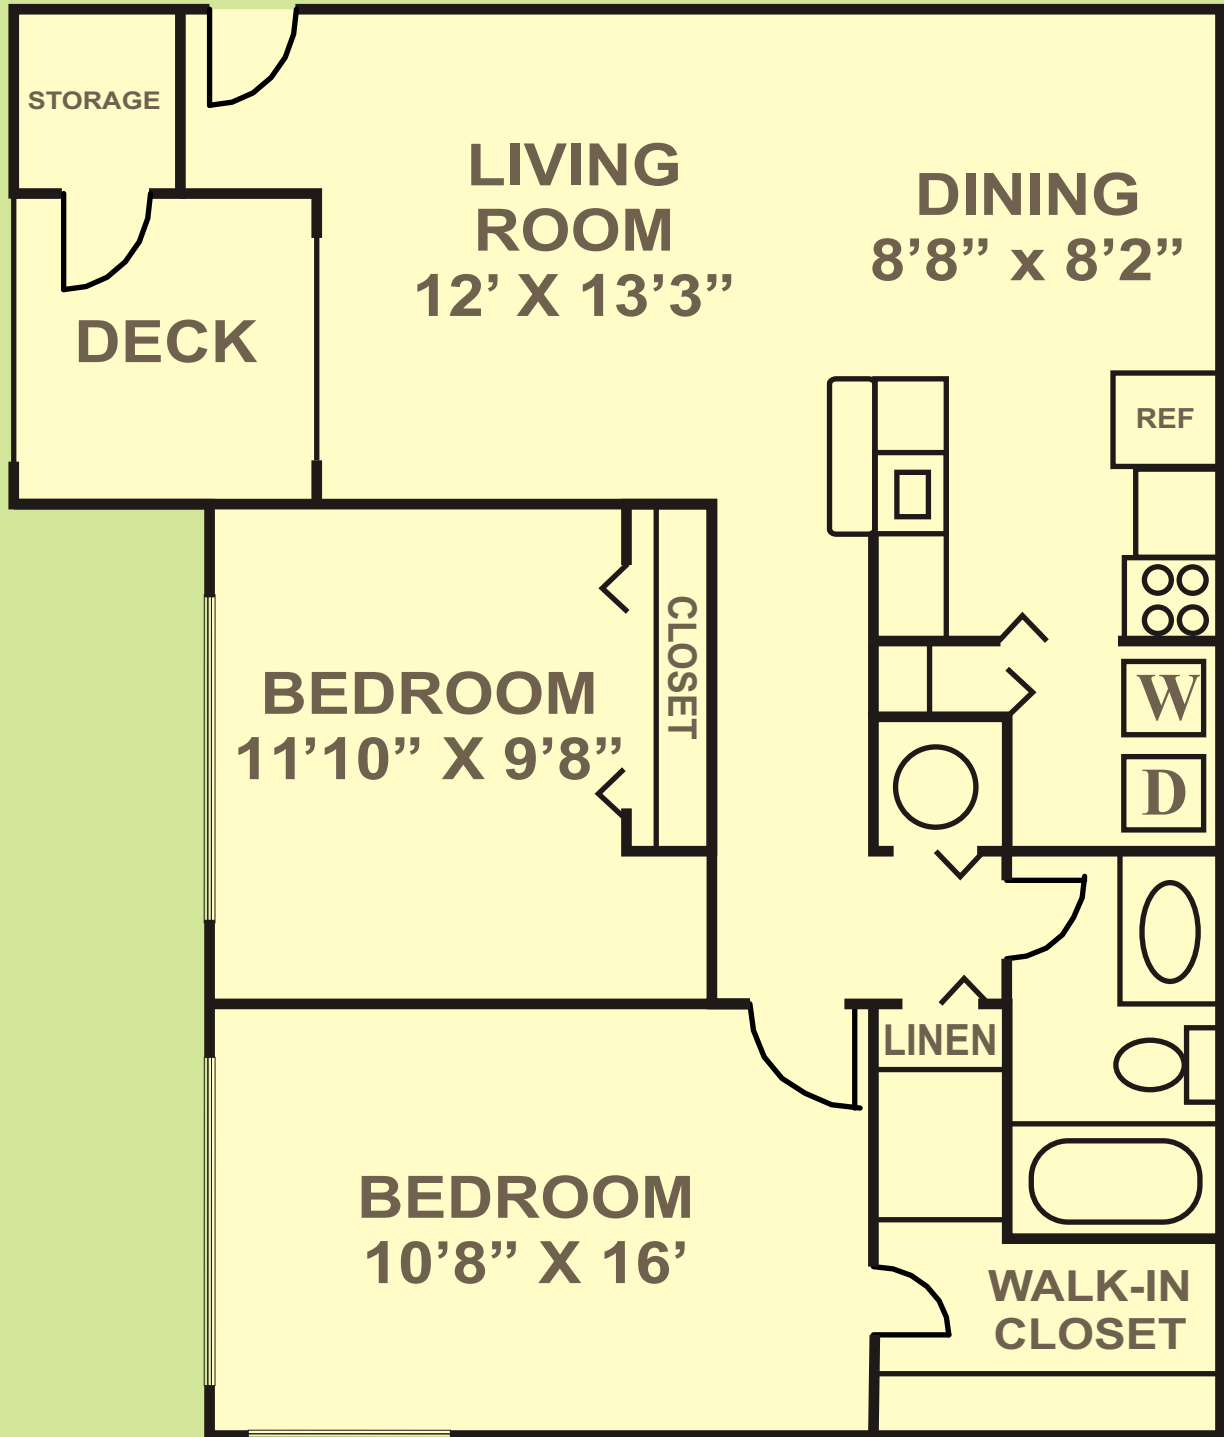

PALENCIA APARTMENTS

3450 Palencia Drive, Tampa, FL 33618

Phone: (813) 968-3366

Web: www.palenciaapts.com

Granada 2 BR / 1 BTH
850 SQ FT