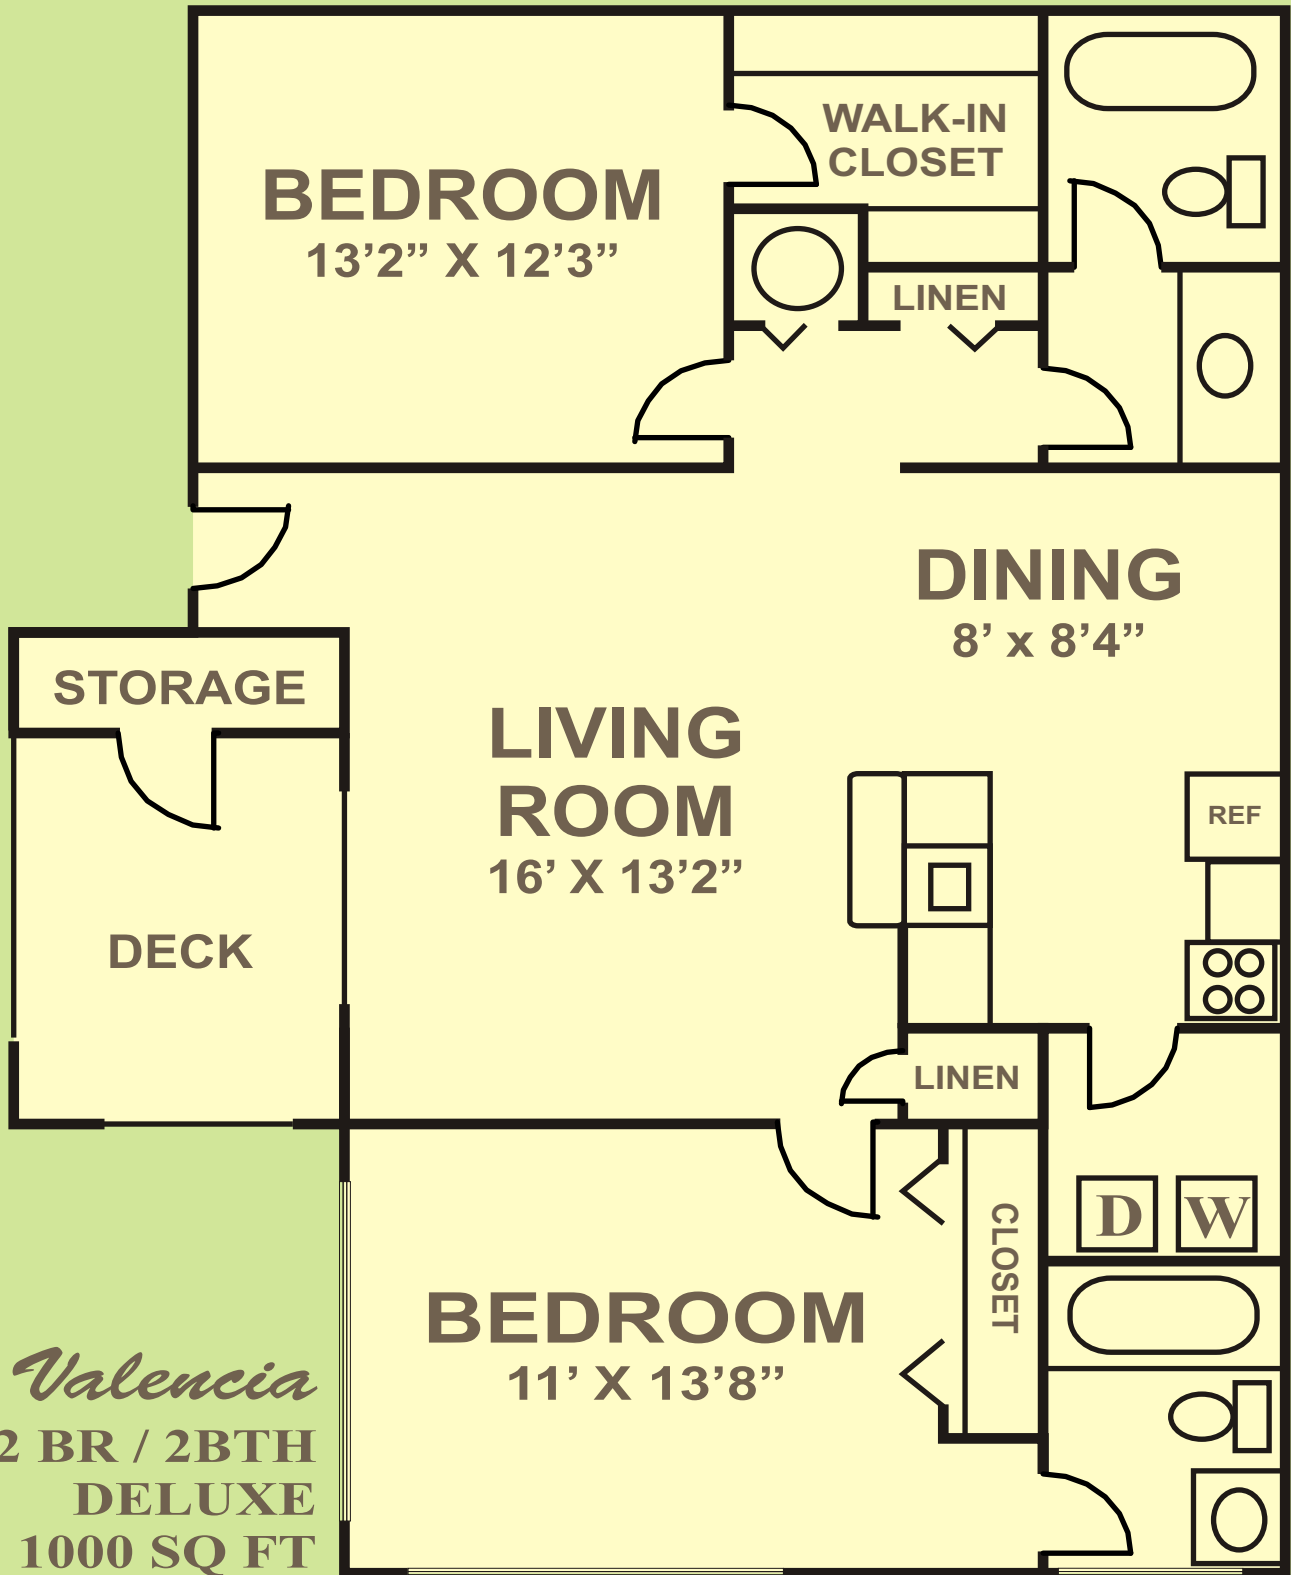

**PALENCIA APARTMENTS**  
3450 Palencia Drive, Tampa, FL 33618  
Phone: (813) 968-3366  
Web: [www.palenciaapts.com](http://www.palenciaapts.com)

*Valencia*  
**2 BR / 2BTH  
DELUXE  
1000 SQ FT**